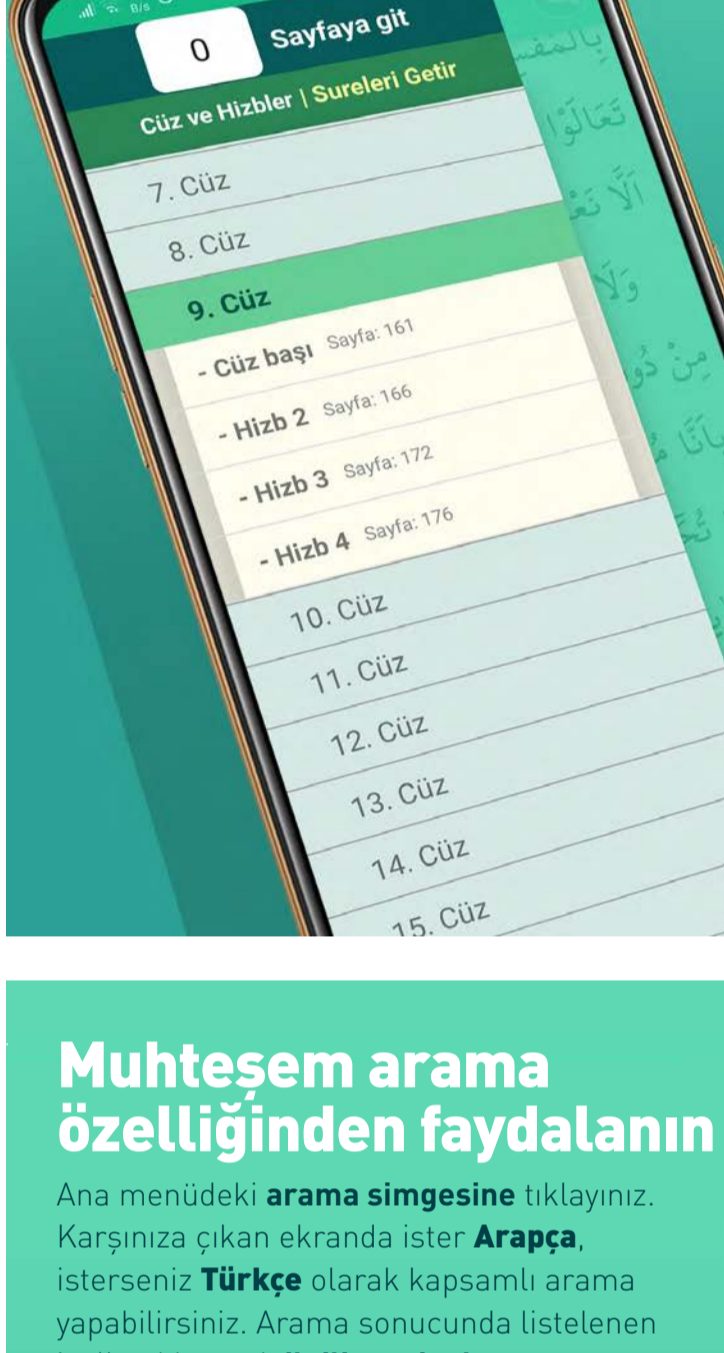

Cüz veya Hizb'e anında ulaşınız

Ana menü altındaki ilgili alt menüden veya Ana ekrandaki üst bilgi bandına tıklayarak; ulaşmak istediğiniz **cüz** ya da **hizb**'e kolayca ulaşın.

Sayfa no'yu girin ve hemen ulaşınız

Ana menü altındaki ilgili alt menüden veya Ana ekrandaki üst bilgi bandına tıklayarak çıkan ekrandaki ilgili yere gitmek istediğiniz sayfa numarasını yazın onaylayın.