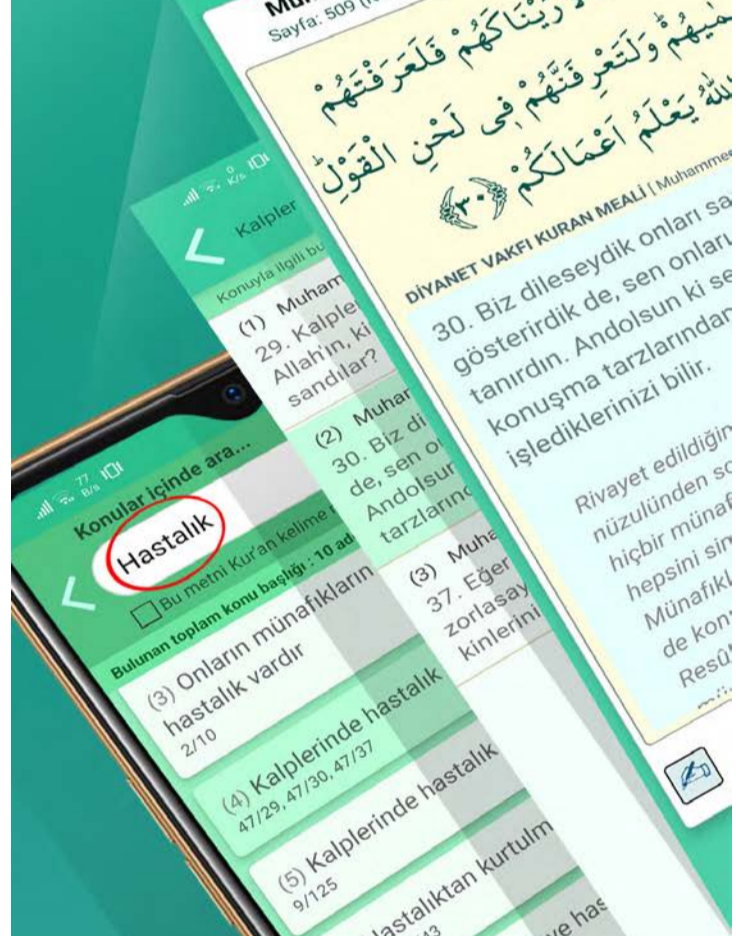

Muhteşem arama özelliğinden faydalanın

Ana menüdeki **arama simgesine** tıklayınız. Karşınıza çıkan ekranda ister **Arapça**, isterseniz **Türkçe** olarak kapsamlı arama yapabilirsiniz. Arama sonucunda listelenen içeğe tıklayarak **ilgili ayetin detayını** görebilirsiniz.

Konu başlığı olarak detaylı arama yapın

Ana menüdeki **ilgili alt menüden** veya arama ekranındaki **Konularda ara** linkinden açılan ekranda **merak ettiğiniz herhangi bir meselenin Kuran'da geçtiği ayetlere** ulaşabilirsiniz.